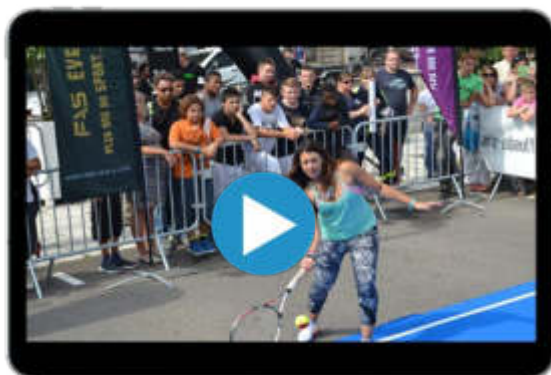

VELO SMOOTHIE

Description

Installer des mini-courts de tennis dignes de Roland Garros, Wimbledon ou l'US Open en bas de chez vous. Ludique, fun et parfois spectaculaire, l'animation **Street Tennis** (ou mini tennis) est adaptée pour tous niveaux.

Formules disponibles

- ✓ Location avec livraison + montage + animation
- ✓ Location avec livraison + montage

STREET TENNIS

Description

Envie de tester le nouveau sport de raquette qui monte ?
Testez le **pickleball**. Mélange de tennis, badminton et ping pong
le pickleball est fun ludique et facile à prendre en main