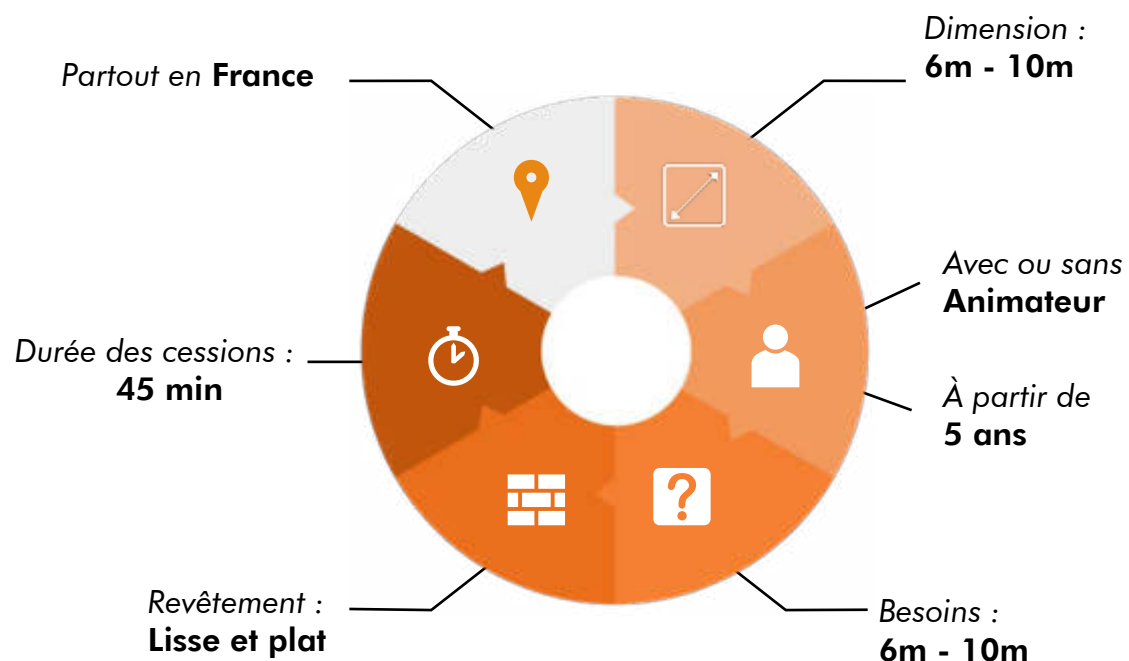

Description

Le **break dance** fait son entrée dans le plus grand évènement sportif 2024.

Nous vous proposons de vous initier à cette discipline importée des USA avec nos danseurs professionnels.

BREAK DANCE

Formules disponibles

- ✓ Initiation seule
- ✓ Initiation seule + spectacle