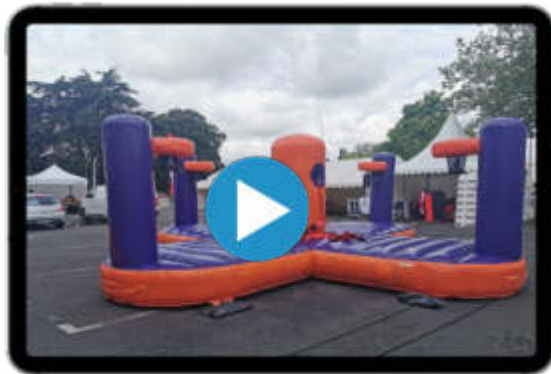

Description

ART EVOLUTION vous propose un **equalizer basket** 4 couloirs

Dunks, sauts, fous rires sont au programme, une manière originale de jouer au basket.

Adapté pour les plus petits.

EQUALIZER BASKET

Formules disponibles

- ✓ Location avec livraison + montage + animation
- ✓ Location avec livraison + montage

Partout en **France**

Dimension :
Variable selon le jeu choisi

Espace :
Montage : **30min**
démontage : **30min**

Avec ou sans
Animateur

À partir de
5 ans

Revêtement :
Toutes surfaces

Besoins :
Surface Plane
Electricité 16 A