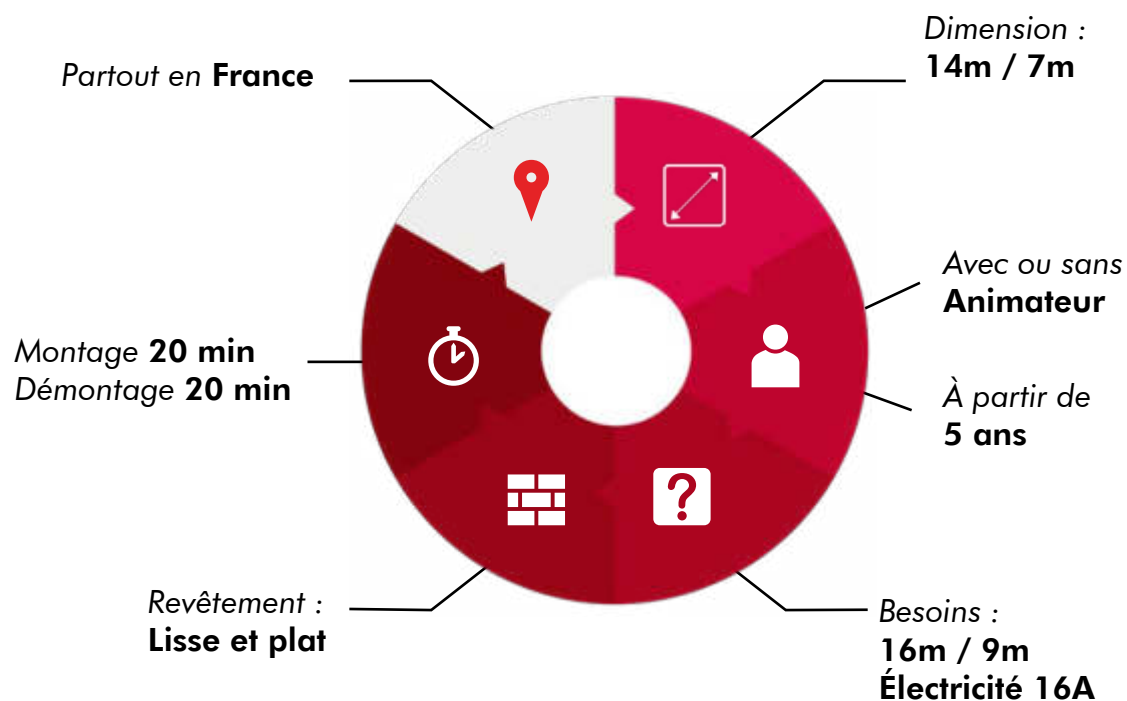

BABY FOOT HUMAIN