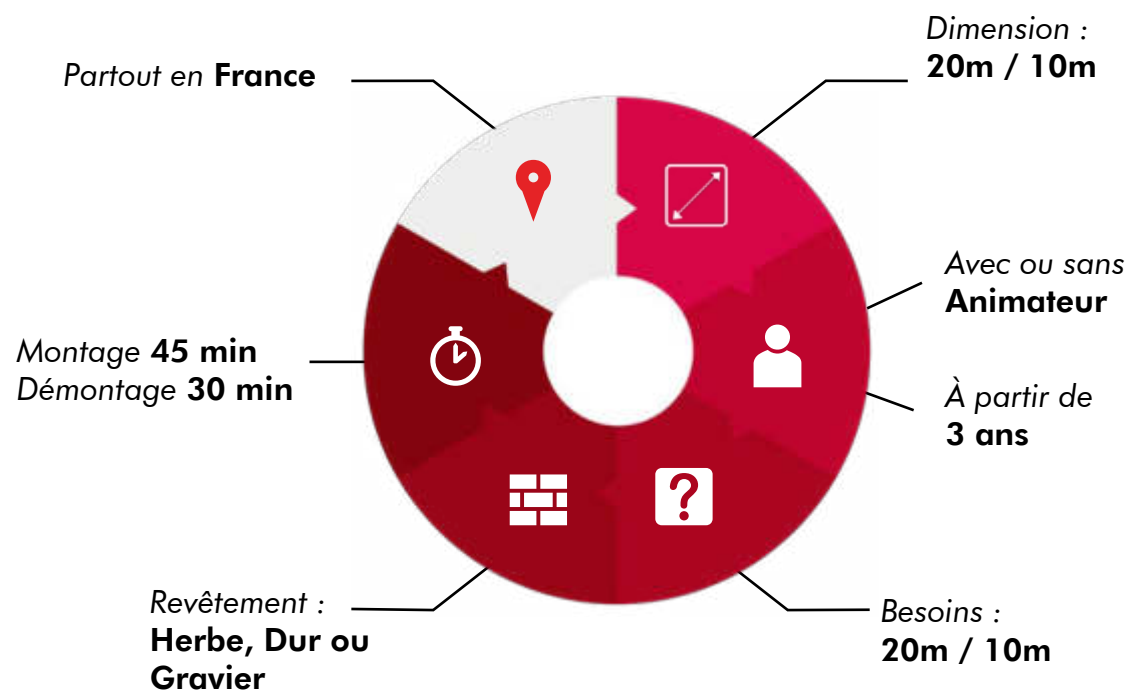

Description

Venez-vous tester à une des nouvelles disciplines olympiques, le **BMX**.
Nous vous proposer cette activité avec nos parcours et modules.
Idéal pour l'apprentissage du BMX et de la draisienne.
Avec vélos et protections fournis, il ne reste plus qu'à se laisser glisser...

Formules disponibles

- ✓ Location avec livraison + montage + animation
- ✓ Location avec livraison + montage
- ✓ Location avec retrait dans l'entrepôt ART EVOLUTION

MODULE BMX