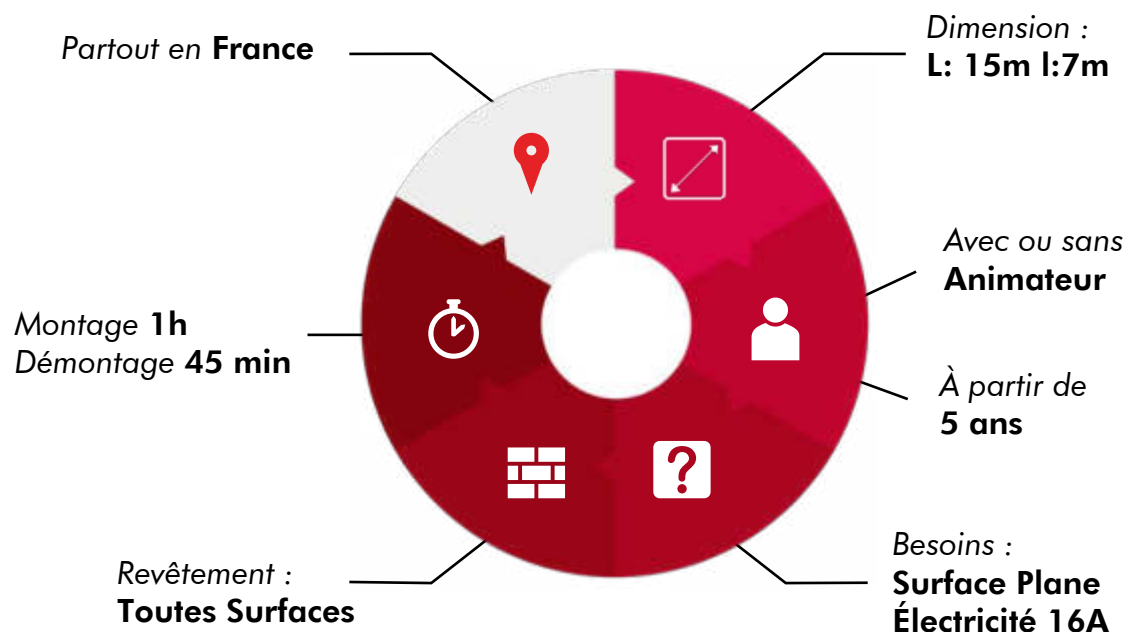

Description

Le **Cécifoot** est une discipline à part entière avec des compétitions nationales et internationales de foot pour les malvoyants.

ART EVOLUTION vous propose d'essayer de jouer au football «à l'aveugle». Le cécifoot est une activité ludique et aux vertues de partage et de sensibilisation au handicap.

Formules disponibles

- ✓ Location avec livraison + montage + animation
- ✓ Location avec livraison + montage
- ✓ Location avec livraison + montage et animation avec intervention de joueurs de cécifoot de haut de niveau

CECIFOOT