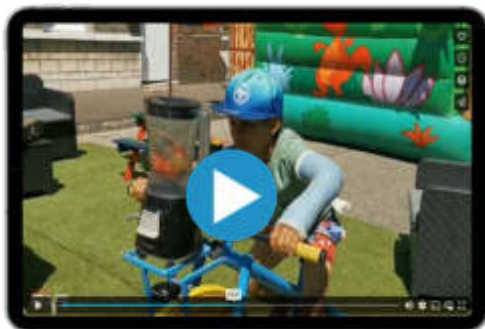

Description

L'animation **Vélo Smoothie** est l'activité éco responsable par excellence avec à la clef un formidable smoothie réalisé par vos propres soins (ou soupe et vélouté l'hiver). Notre équipe d'animateur se déplace avec 1 bar en bois, 1 petite terrasse et une sonorisation pour passer un délicieux moment.

3 étapes pour obtenir son smoothie ;
Vous choisissez vos fruits de saison ;
Vous pédalez 2 min ;

Et enfin place à la dégustation de son smoothie bien frais !

Avec le Mixybike by ART EVOLUTION, perdez des calories et gagnez des vitamines !