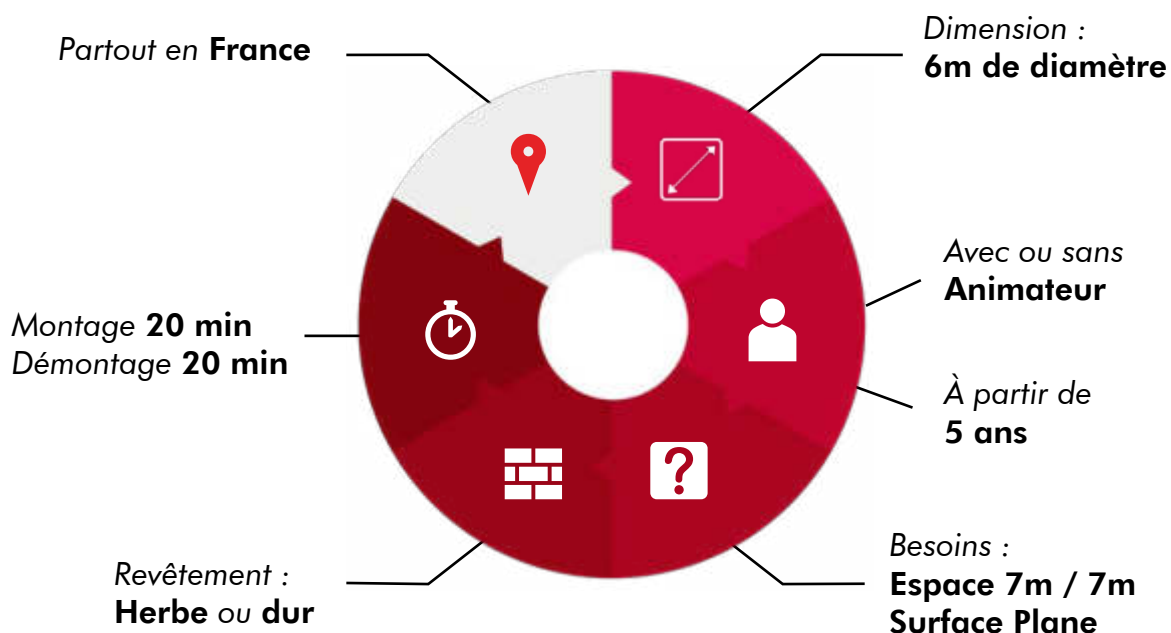

ARÈNE PANNA

à partir de **400€ HT**