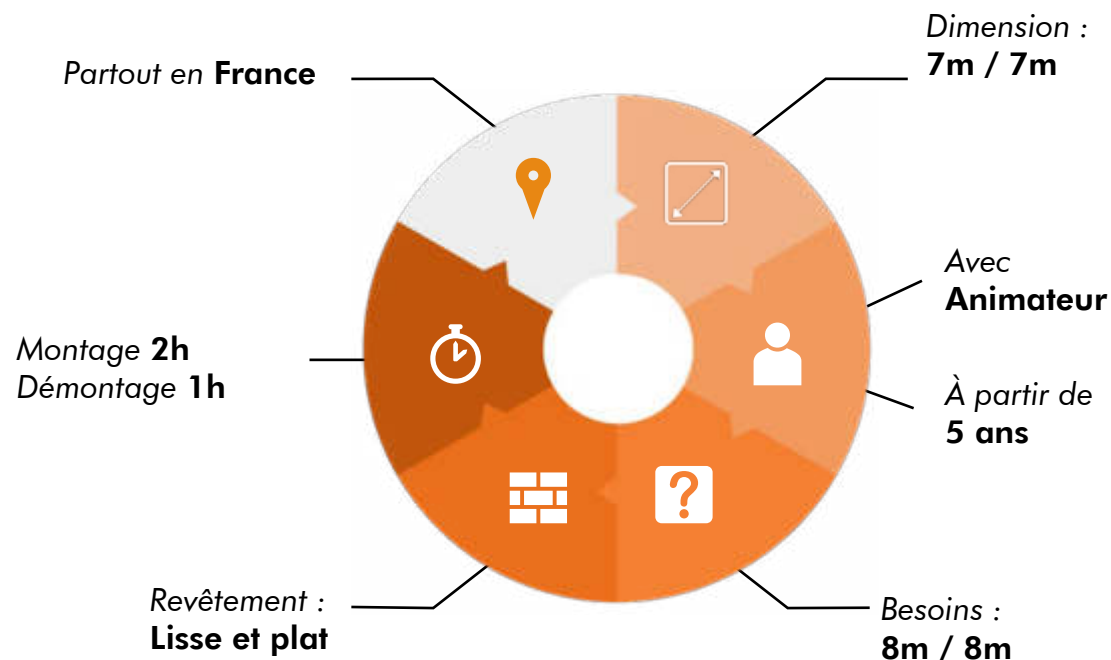

Montage **30 min**
Démontage **30 min**

Avec ou sans
Animateur

À partir de
8 ans

Besoins :
Surface Plane
Electricité 16 A
Espace peu venteux

Description

Le **Chasetag** une version sportive et gymnique dans des jeux les plus culte : la chat (ou touche touche)
Obstacle a franchir, esquive, rapidité sont les ingrédients du Chasetag. Une activité pour tous les âges

Formules disponibles

✓ Location avec livraison + montage + animation

CHASETAG

Description

Discipline très spectaculaire, le trampoline reste une activité ludique et aimé de tous les enfants. Nous vous proposons une initiation avec des professionnels sur un **trampoline** officiel.