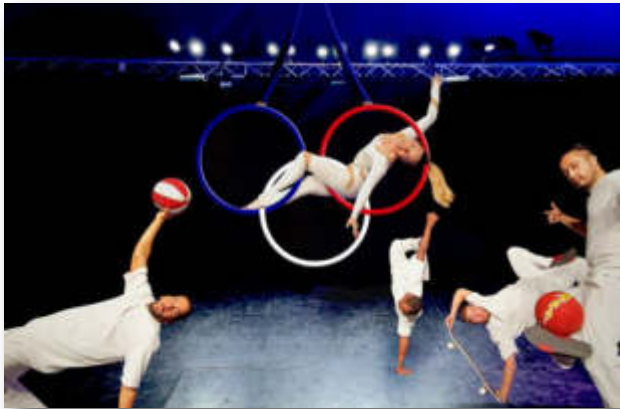

SHOW A 5

Casting : 3 danseurs, 1 freestyler football, 1 voltigeuse

Décor : 3 anneaux Bleu Blanc Rouge

Durée :

6 min : show chorégraphié

ou **15 min** : show chorégraphié + interaction public

Besoins : 7m / 7m, accroche IPN (CMU 350kg), sonorisation avec retour, loges, collation.

Plongez vous dans l'univers du **sport**.
Musique, performance et décors sont au rendez-vous.