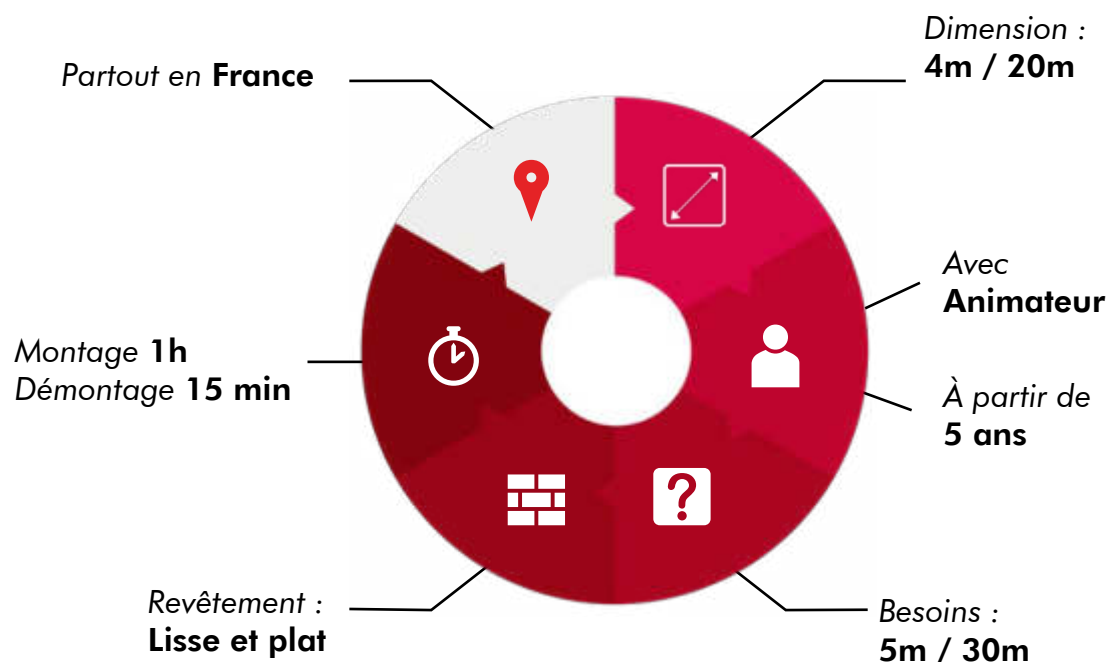

Description

ART EVOLUTION vous propose des actions de sensibilisation au handicap pour vos collaborateurs à travers des activités handisport et plus particulièrement ici du **Sprint à l'Aveugle**.

Un guide, un « aveugle », un chrono, voici le casting pour une activité réussie.

SPRINT À L'AVEUGLE

Formules disponibles

✓ Location avec livraison + montage + animation