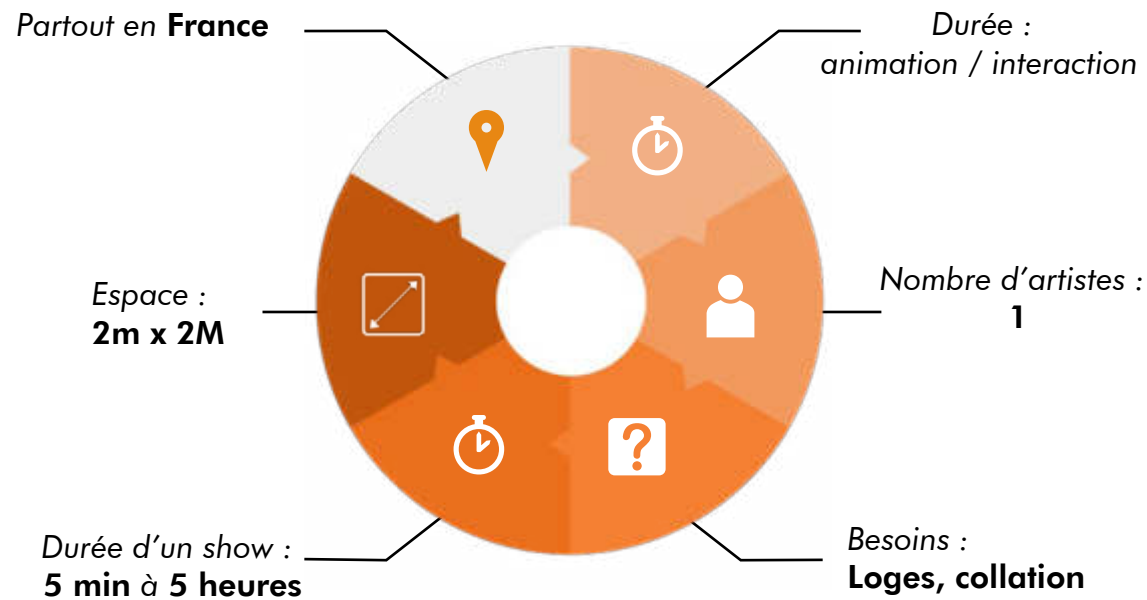

DJ

ART EVOLUTION propose des DJ de tous les registres (hip hop, électro, généraliste ...) et saura adapter le DJ à l'évènement proposé.

Formules disponibles

- ✓ Battle
- ✓ Electro
- ✓ Hip Hop
- ✓ Généraliste