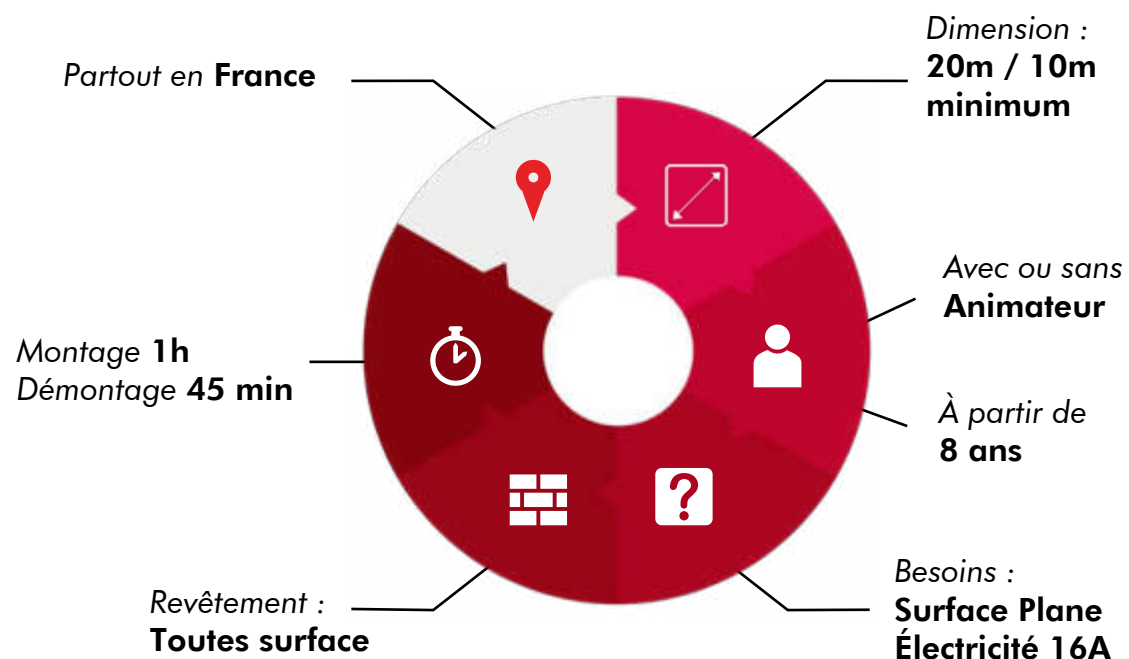

ARCHERY GAMES