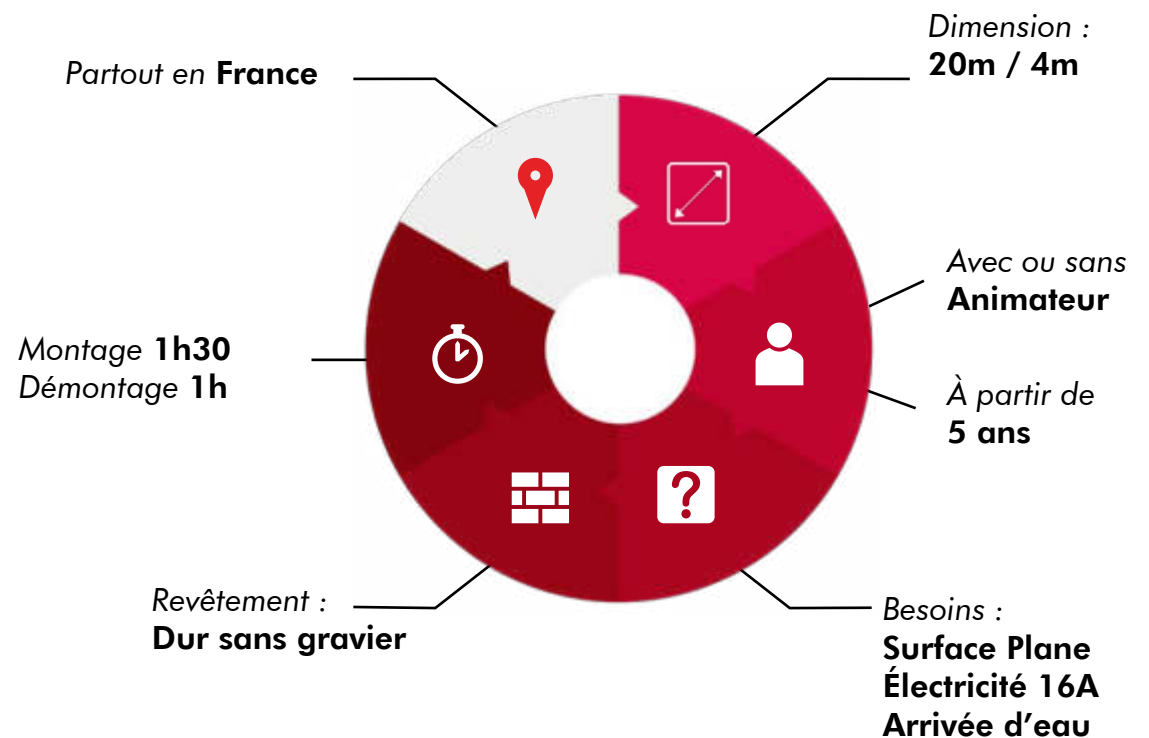

Formules disponibles

- ✓ Location avec livraison + montage + animation
- ✓ Location avec livraison + montage
- ✓ Location avec retrait dans l'entrepôt ART EVOLUTION

MODULE BMX

Description

Activité réalisable aussi bien en indoor qu'en extérieur, notre produit **Skimboard** est l'animation aquatique parfaite pour les petits et les grands. Munis de combinaisons et de planches de skimboard, nos moniteurs apprendront à nos apprentis surfeurs sur notre bassin de 20m par 4m à glisser sur une fine particule d'eau.

Formules disponibles

- ✓ Location avec livraison + montage + animation
- ✓ Location avec livraison + montage
- ✓ Location avec retrait dans l'entrepôt ART EVOLUTION

SKIMBOARD

Description

Animation fun et cardio par excellence, l'**Archery Games** est une version tir à l'arc du Painball avec les règles de la balle au prisonnier.