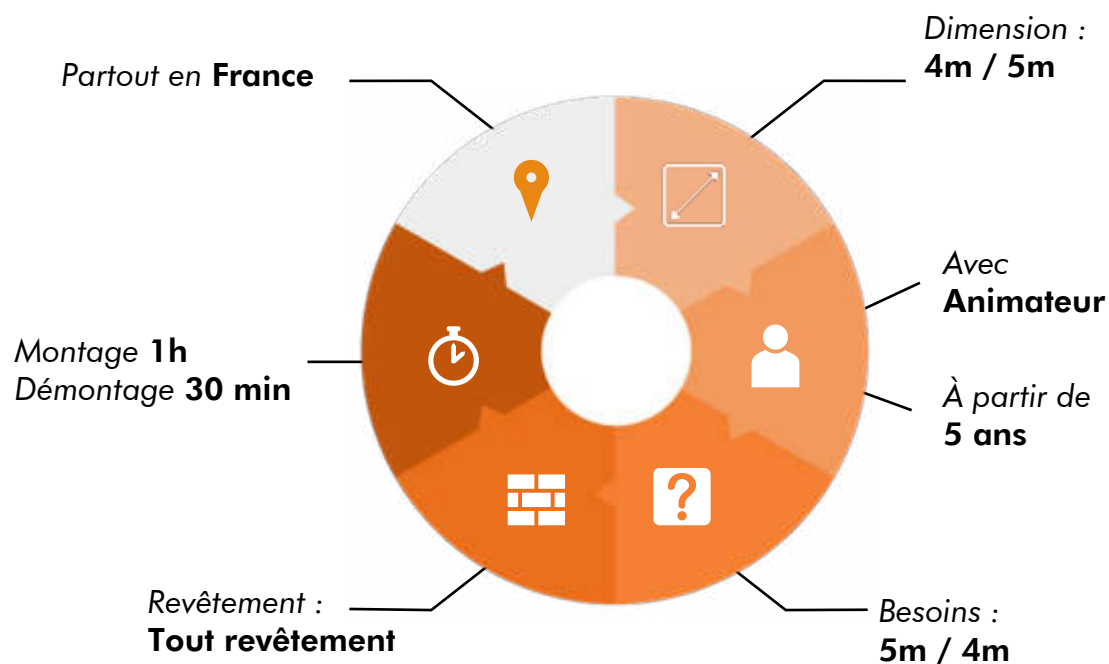

Espace :
Montage : **2h**
démontage : **1h**

Revêtement :
Toutes surface

Description

Plongez vous dans l'univers du numérique.
La **réalité virtuelle** vous procurera des sensations inédites.
Disponible dans une dizaine de sports.

RÉALITÉ VIRTUELLE

Formules disponibles

✓ Location avec livraison + montage + animation

Description

Venez tenter l'aventure de la **chute libre**.
Nacelle réglable en hauteur et vous vous jetez dans le vide avec un atterrissage en douceur sur un Airbag (gros coussin gonflable).
Une activité encadrée par des Brevets D'Etat diplômés.
Frissons et des sensations garantis avec la chute libre.