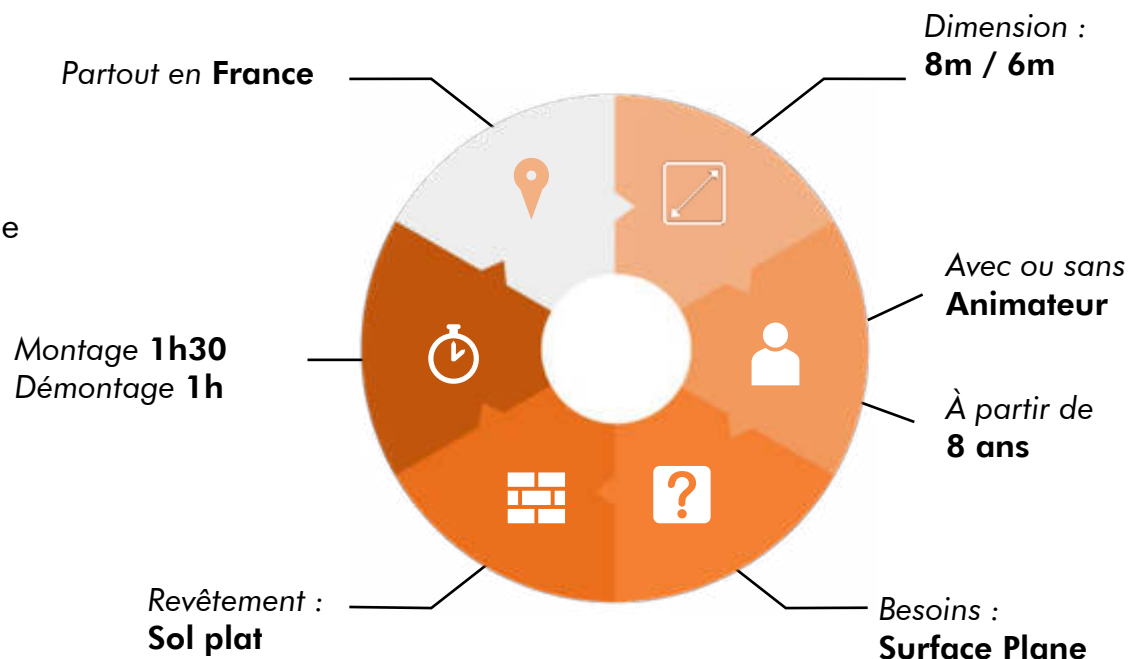

CHUTE LIBRE