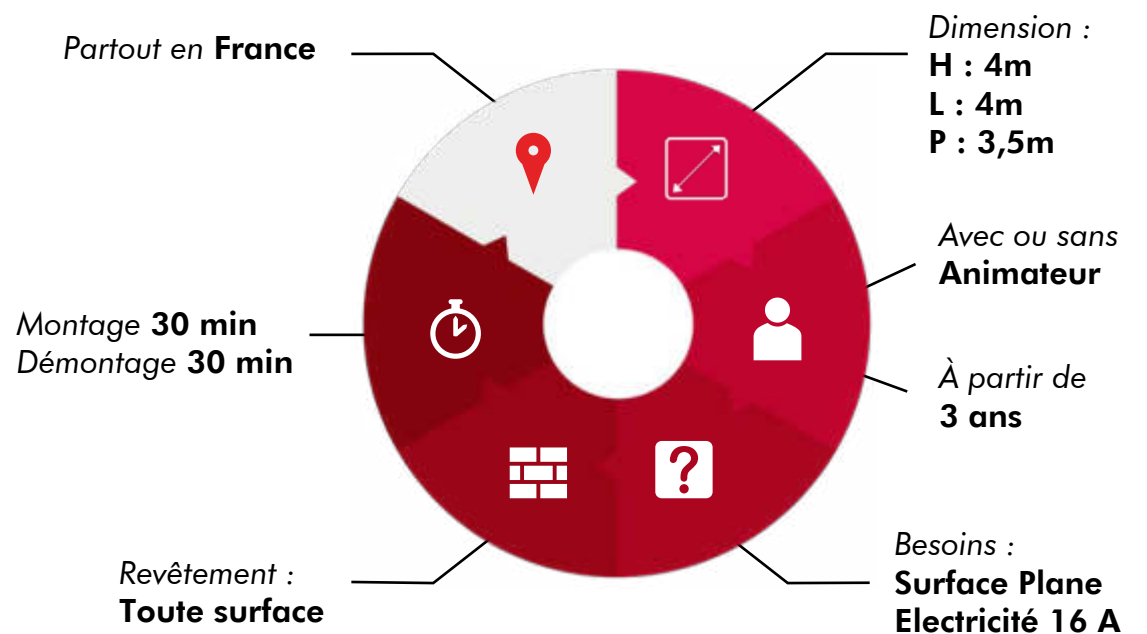

Description

Animation foot très visuelle, notre **château de foot gonflable** sera le refuge idéal des tous petits qui pour s'amuser à l'intérieur. Idéal pour matérialiser votre animation foot.

CHATEAU GONFLABLE FOOT

Formules disponibles

- ✓ Location avec livraison + montage + animation
- ✓ Location avec livraison + montage
- ✓ Ventes