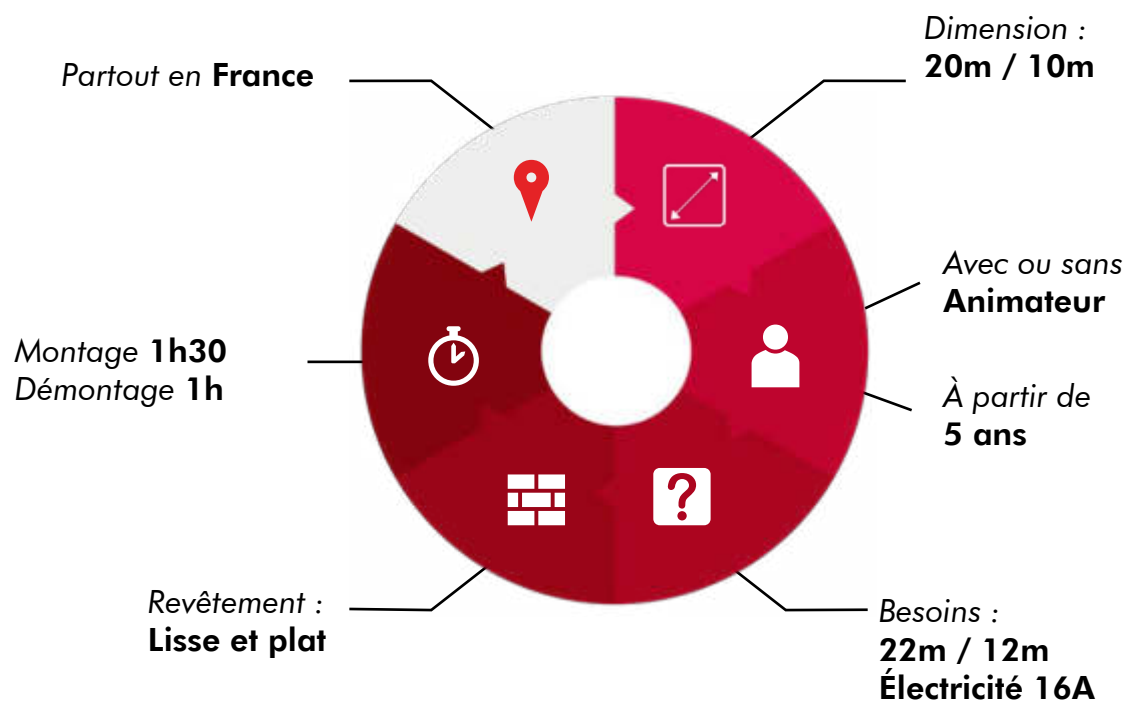

Formules disponibles

- ✓ Location avec livraison + montage
- ✓ Location avec retrait dans l'entrepôt ART EVOLUTION

Description

Notre terrain de **rugby** amovible vous permettra de pénétrer le monde de l'ovalie ou vous le souhaitez. Deux configurations : sur dur avec notre revêtement synthétique et dans l'herbe avec notre contours gonflable.

Formules disponibles

- ✓ Location avec livraison + montage + animation
- ✓ Location avec livraison + montage
- ✓ Location avec retrait dans l'entrepôt ART EVOLUTION

TOUCH RUGBY

HOCKEY SUR GAZON

Description