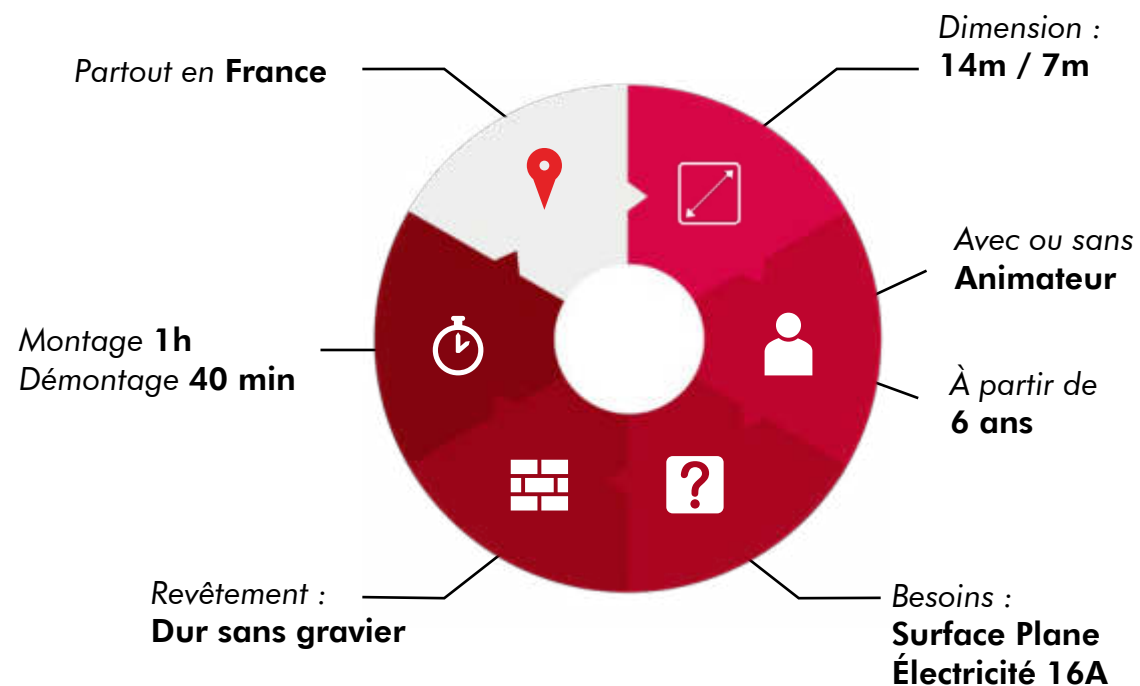

Formules disponibles

- ✓ Location avec livraison + montage + animation
- ✓ Location avec livraison + montage