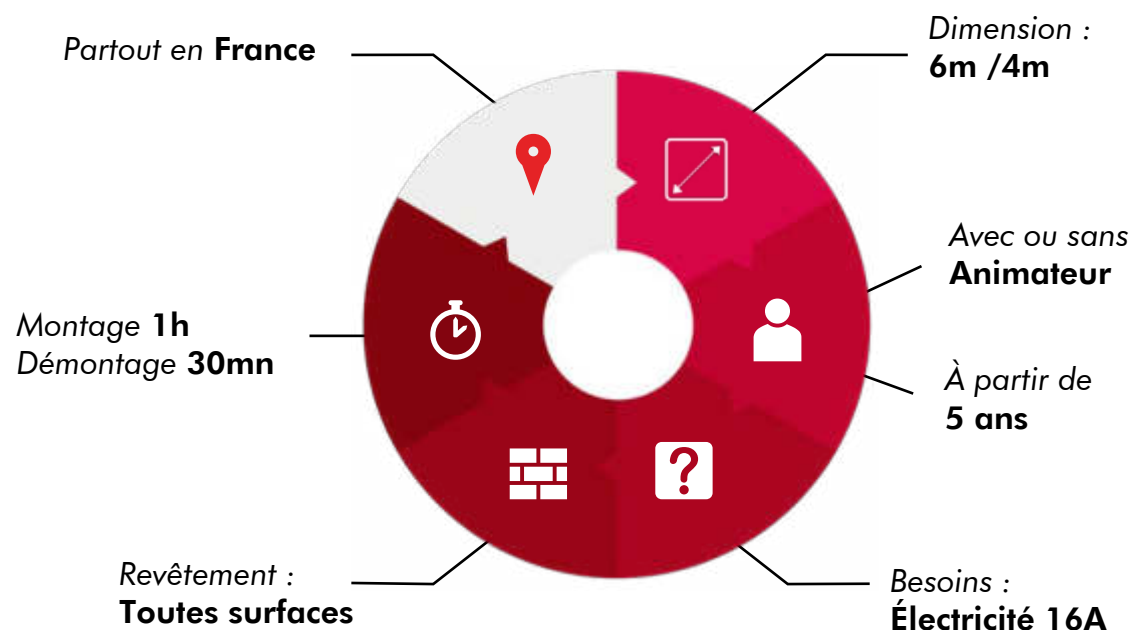

VELO SMOOTHIE