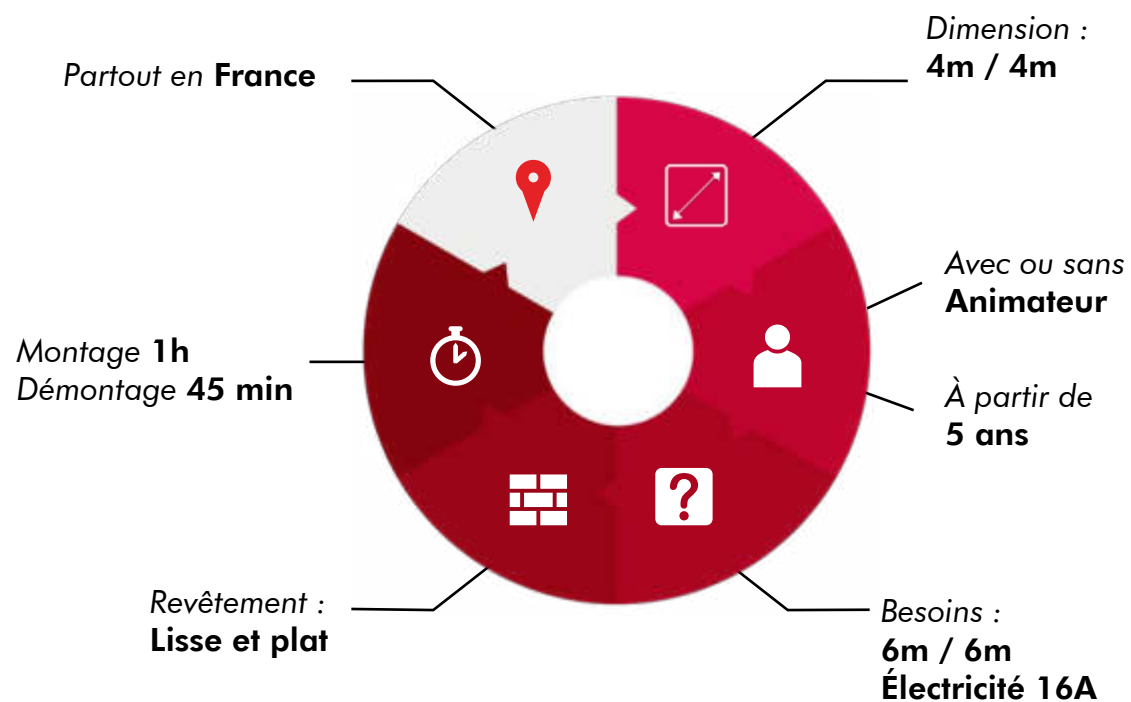

Description

Venez vous tester au noble art grâce au ring de **boxe** gonflable proposé par ART EVOLUTION.
Matériel pédagogique fourni.

Formules disponibles

- ✓ Location avec livraison + montage + animation
- ✓ Location avec livraison + montage
- ✓ Location avec retrait dans l'entrepôt ART EVOLUTION

BOXE