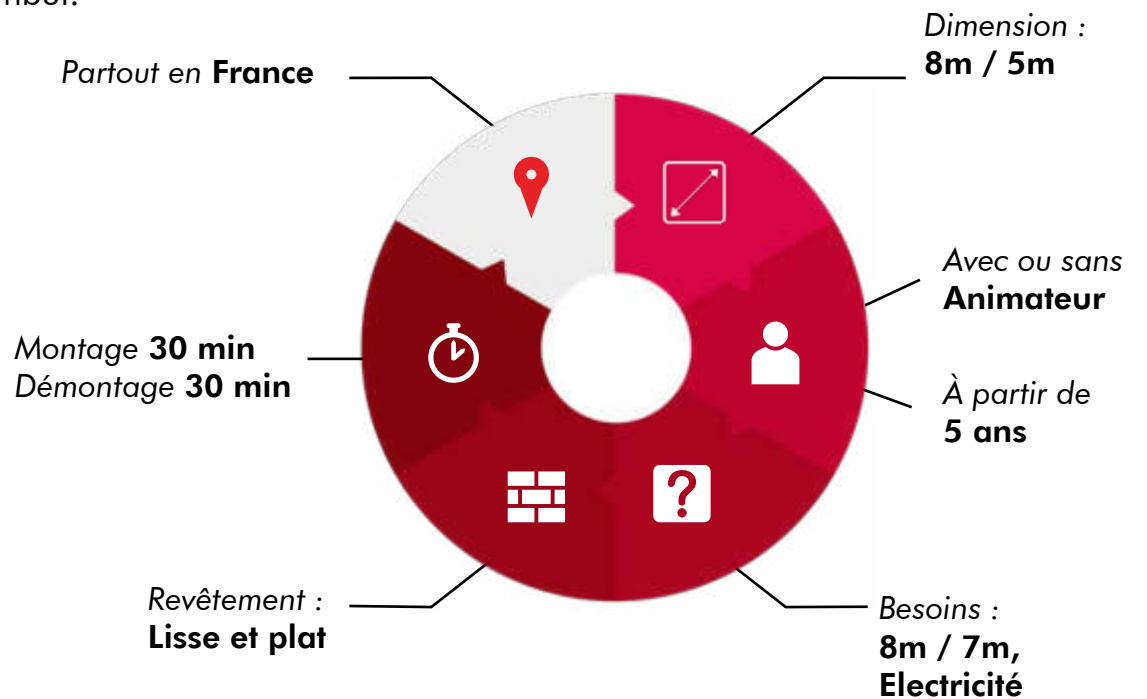

Formules disponibles

- ✓ Location avec livraison + montage
- ✓ Location avec retrait dans l'entrepôt ART EVOLUTION