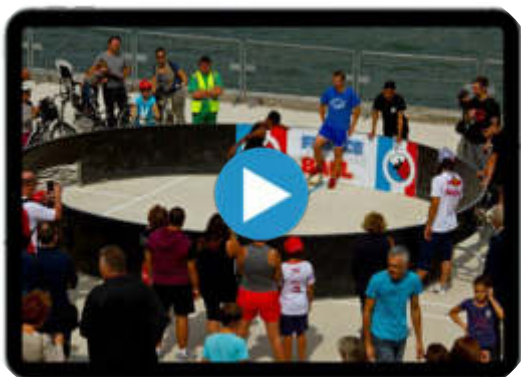

Description

L' **Arène Panna** est le terrain idéal pour vos évènements de street soccer et de football freestyle. Très facile et rapide à monter, ce terrain de football circulaire sera l'antre de vos concours de petits ponts endiablés ou de belles rencontres de football en 1 contre 1. Place au spectacle !

Formules disponibles

- ✓ Location avec livraison + montage + animation
- ✓ Location avec livraison + montage
- ✓ Location avec retrait dans l'entrepôt ART EVOLUTION

Options : Freestyler - Sonorisation - Speaker - Cameraman...

ARÈNE PANNA

à partir de **400€ HT**