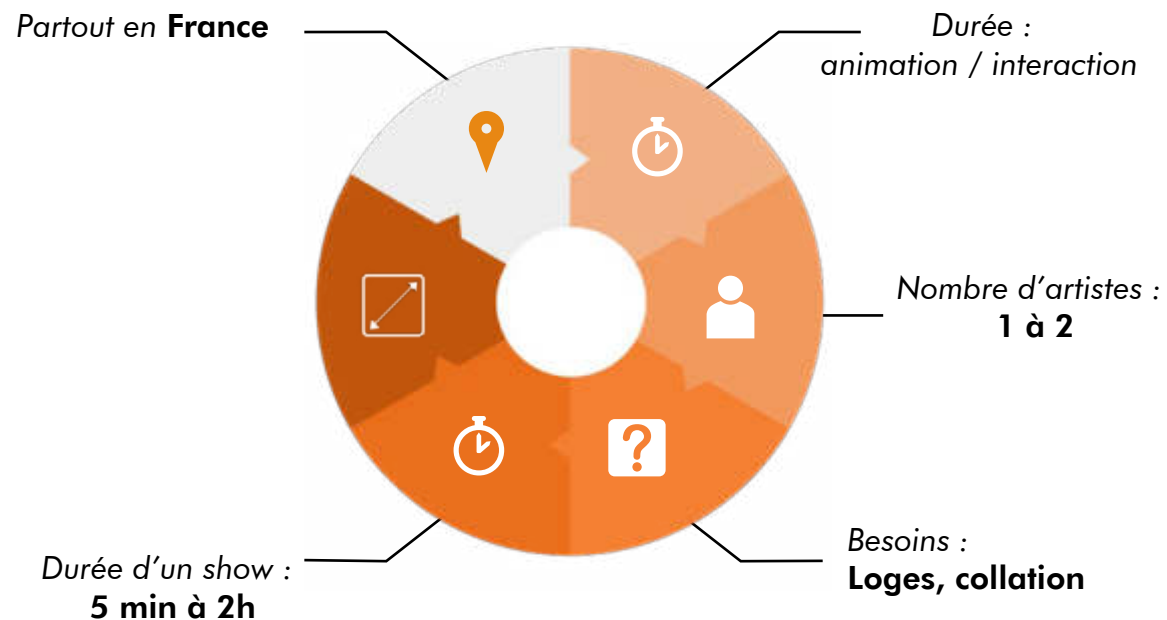

Description

Le profil de nos **speaker** est tout terrain. Ils s'adaptent à tous les publics. Des évènements urbains, remises de trophées, séminaires jusqu'aux grandes marques de luxe, ils savent adapter leur discours et leur manière de parler en fonction de leur audience. Ils n'ont besoin que de quelques instants pour se mettre n'importe quel public dans leur poche.

Formules disponibles

- ✓ Speaker Contest-Battle
- ✓ Speaker institutionnel
- ✓ Speaker Beatboxer
- ✓ Commentateur sportif
- ✓ Interviewer

SPEAKERS