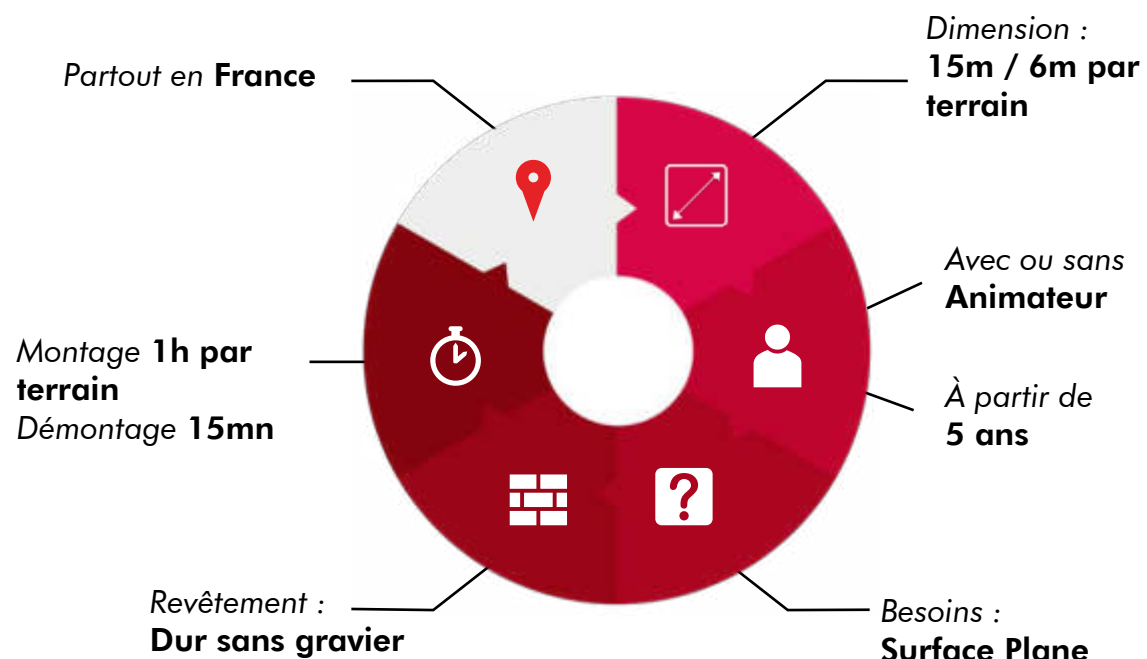

VELO SMOOTHIE

Description

Installer des mini-courts de tennis dignes de Roland Garros, Wimbledon ou l'US Open en bas de chez vous. Ludique, fun et parfois spectaculaire, l'animation **Street Tennis** (ou mini tennis) est adaptée pour tous niveaux.

Formules disponibles

- ✓ Location avec livraison + montage + animation
- ✓ Location avec livraison + montage

STREET TENNIS

Description

Envie de tester le nouveau sport de raquette qui monte ?
Testez le **pickleball**. Mélange de tennis, badminton et ping pong
le pickleball est fun ludique et facile à prendre en main