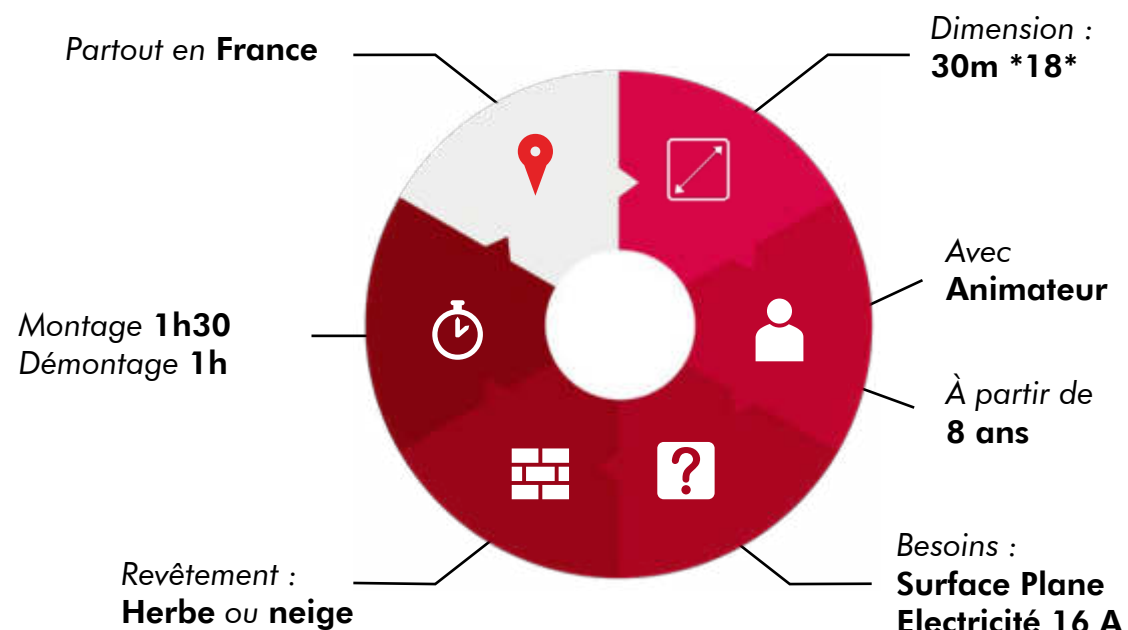

BUBBLE FOOT