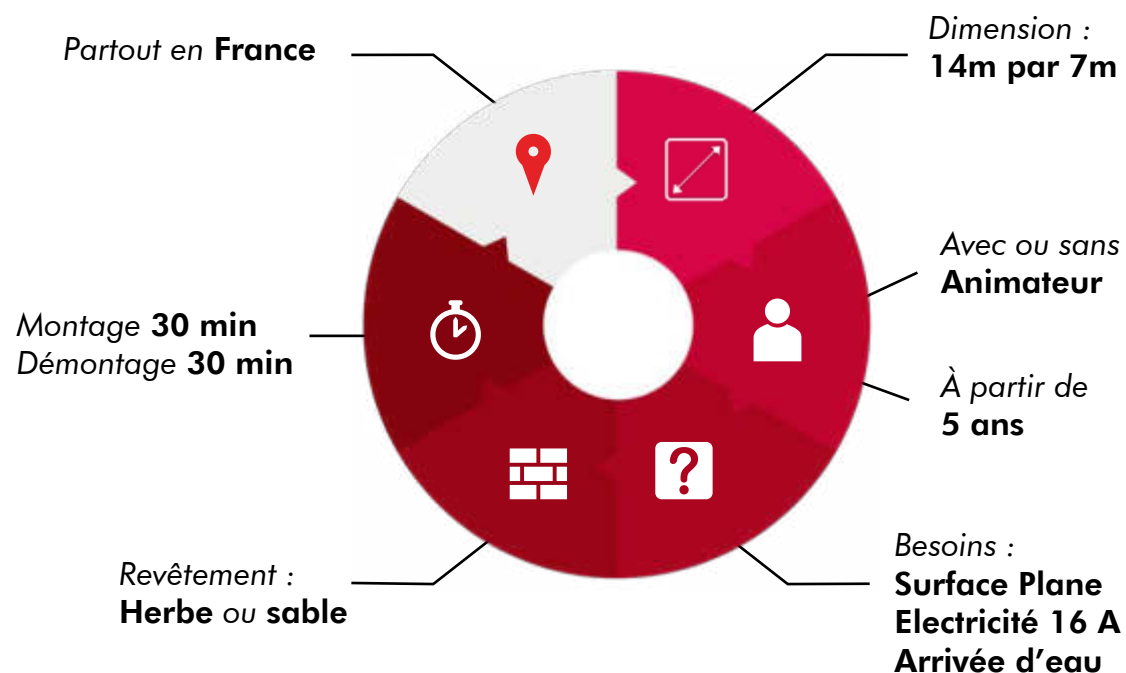

Formules disponibles

- ✓ Location avec livraison + montage + animation
- ✓ Location avec livraison + montage
- ✓ Location avec retrait dans l'entrepôt ART EVOLUTION

FOOT SAVON

Description

Louez nos pistes de **mini-golf** pour animer vos événements.
9 pistes avec clubs, obstacles, cartes de scores...
Un pack clefs en main qui plaira à tous.
Venez montrer le Tiger Woods qui est en vous !