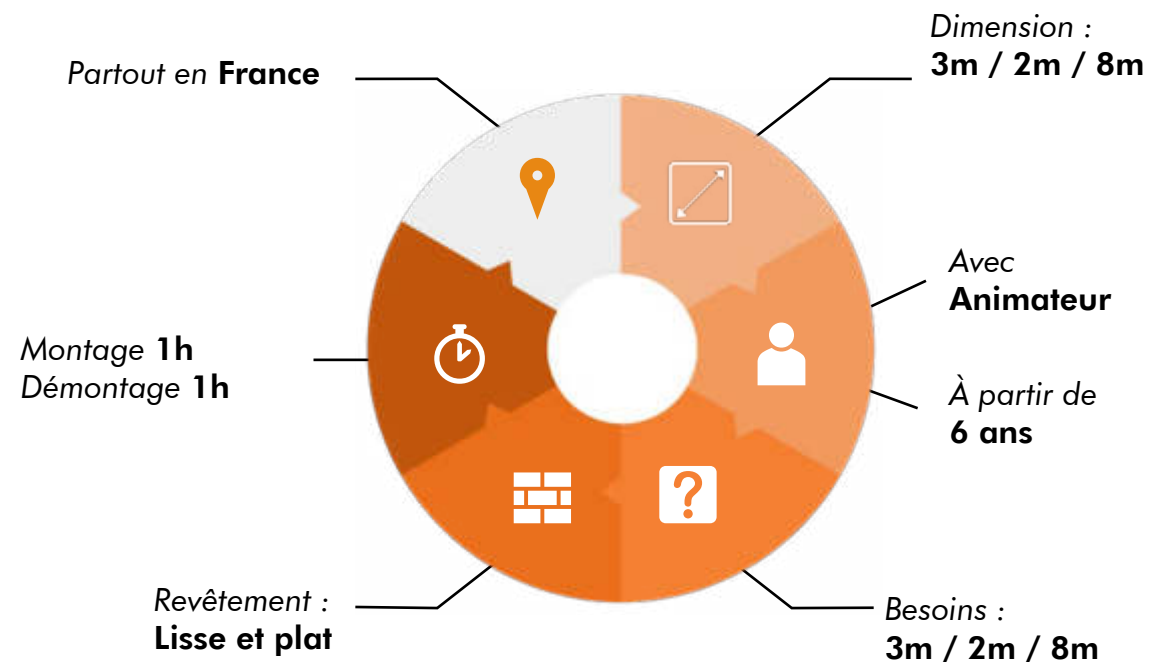

Formules disponibles

✓ Location avec livraison + montage + animation

CHASETAG

Description

Discipline très spectaculaire, le trampoline reste une activité ludique et aimé de tous les enfants. Nous vous proposons une initiation avec des professionnels sur un **trampoline** officiel.

TRAMPOLINE

Formules disponibles

✓ Location avec livraison + montage + animation

ESCALADE

Description

Discipline depuis 2021, l'escalade est plein essor auprès des jeunes. Nous vous proposons notre mur d'**escalade** avec un moniteur diplômé pour s'initier aux fondamentaux de cette discipline.

Formules disponibles

✓ Location avec livraison + montage + animation

Description

Le **break dance** fait son entrée dans le plus grand évènement sportif 2024.

Nous vous proposons de vous initier à cette discipline importée des USA avec nos danseurs professionnels.