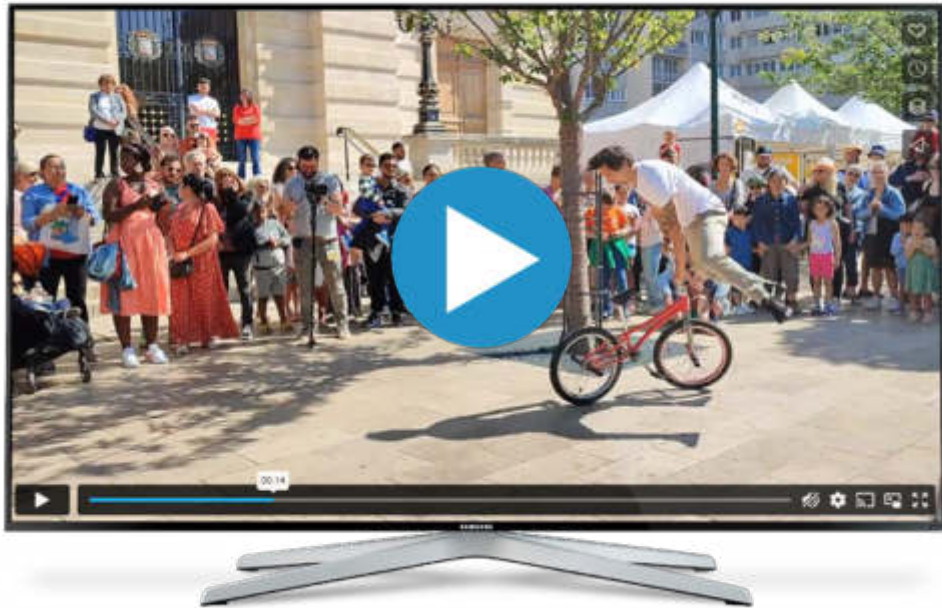

SHOW **B**MX BREAK DANCE

Casting : 1 rider BMX + 2 danseurs (dont 1 speaker)

Durée :

10 à 20 min

Besoins : 6m / 6m , sonorisation avec retour, loges, collations.

ART ÉVOLUTION a voulu créer un **show** mêlant ces deux sports complémentaires Spectacle qui allie la performance et la participation du public.