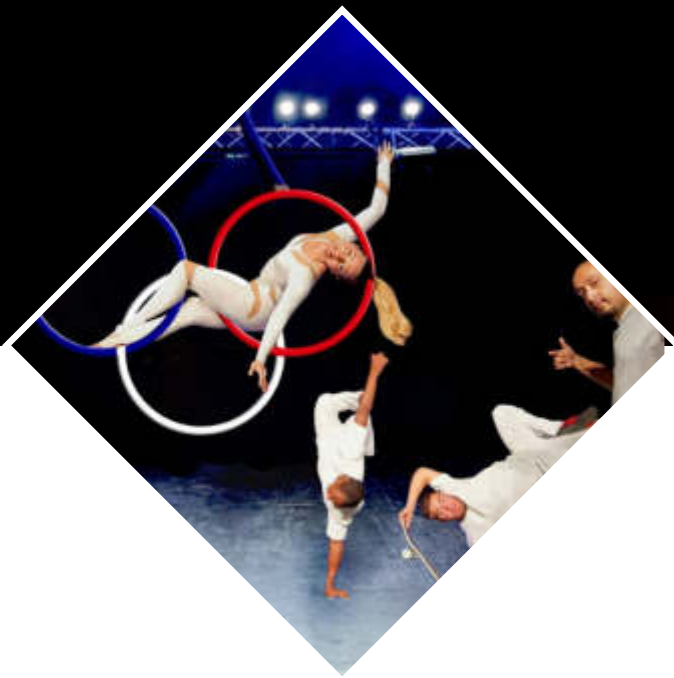

 **Hervé Frezal | 06 27 04 48 08**

 **9, rue Parrot - CS72809 - 75590 Paris cedex 12**

LICENCES CAT. 2 ET 3 : PLATESV-R-2022-001447 ET PLATESV-R-2022-001443

NOUVEAUTÉS SHOWS 2024

by

Art Evolution
Organisateur d'Événements