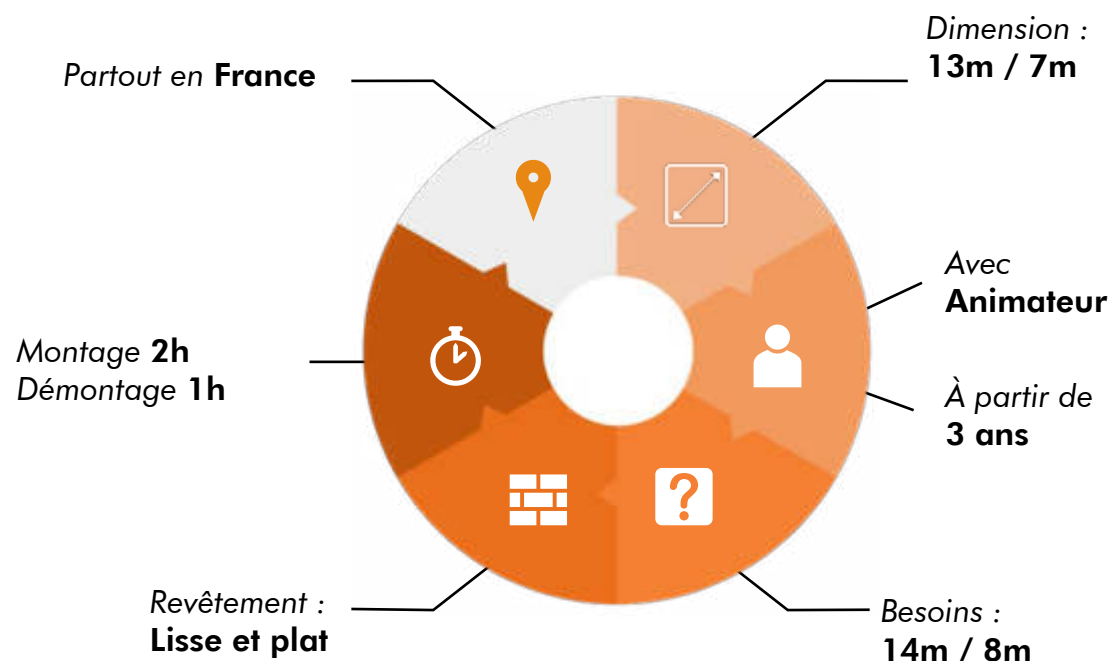

Formules disponibles

✓ Location avec livraison + montage + animation

CHASETAG

Description

Discipline très spectaculaire, le trampoline reste une activité ludique et aimé de tous les enfants. Nous vous proposons une initiation avec des professionnels sur un **trampoline** officiel.

TRAMPOLINE

Formules disponibles

✓ Location avec livraison + montage + animation

ESCALADE

Description

Discipline depuis 2021, l'escalade est plein essor auprès des jeunes. Nous vous proposons notre mur d'**escalade** avec un moniteur diplômé pour s'initier aux fondamentaux de cette discipline.