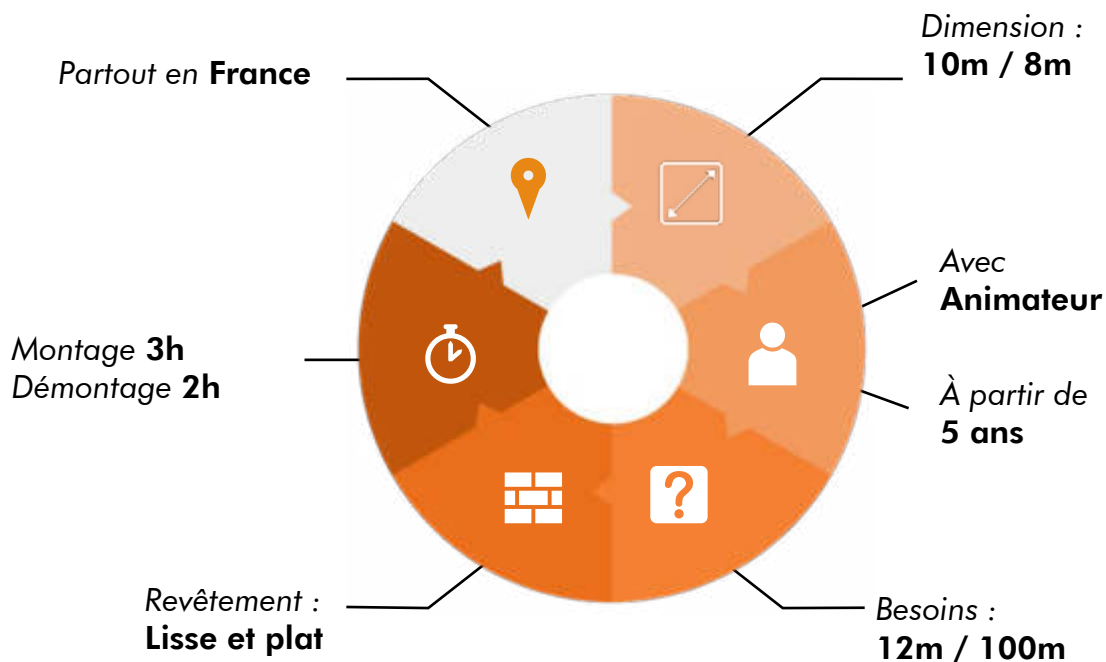

Description

Le **basket 3 vs 3** est une discipline en plein essor depuis 2021. Nous vous proposons ce sport fun et spectaculaire avec notre installation spécifique de basket 3 vs 3.

BASKET 3 VS 3

Formules disponibles

- ✓ Location avec livraison + montage + animation
- ✓ Location avec livraison + montage
- ✓ Location avec retrait dans l'entrepôt ART EVOLUTION